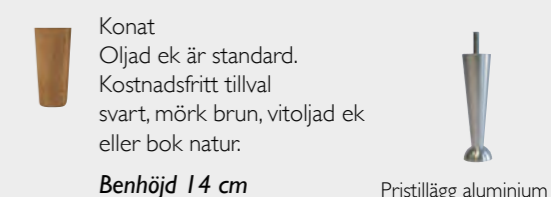

L-CX-EH-M

L-A-G-G-M

Sätter du värde på en soffa du kan använda i många år framöver?

Då ska du titta närmare på Serie **ENZO**. Det är en premiumsoffa där vi satsat extra på kvalitén och kan därför ge dig 10 års garanti på sitsplymarna i formgjuten kallskum. Välj mellan Serie **ENZO**:s alla moduler och anpassa soffan efter ditt hem och din smak.

Moduler

Tillbehör

Ben

KOMBINATIONSEXEMPEL

L-D-M

L-C-M
L-CX-M

L-A-M
L-AX-M

L-KX-D-KX-M